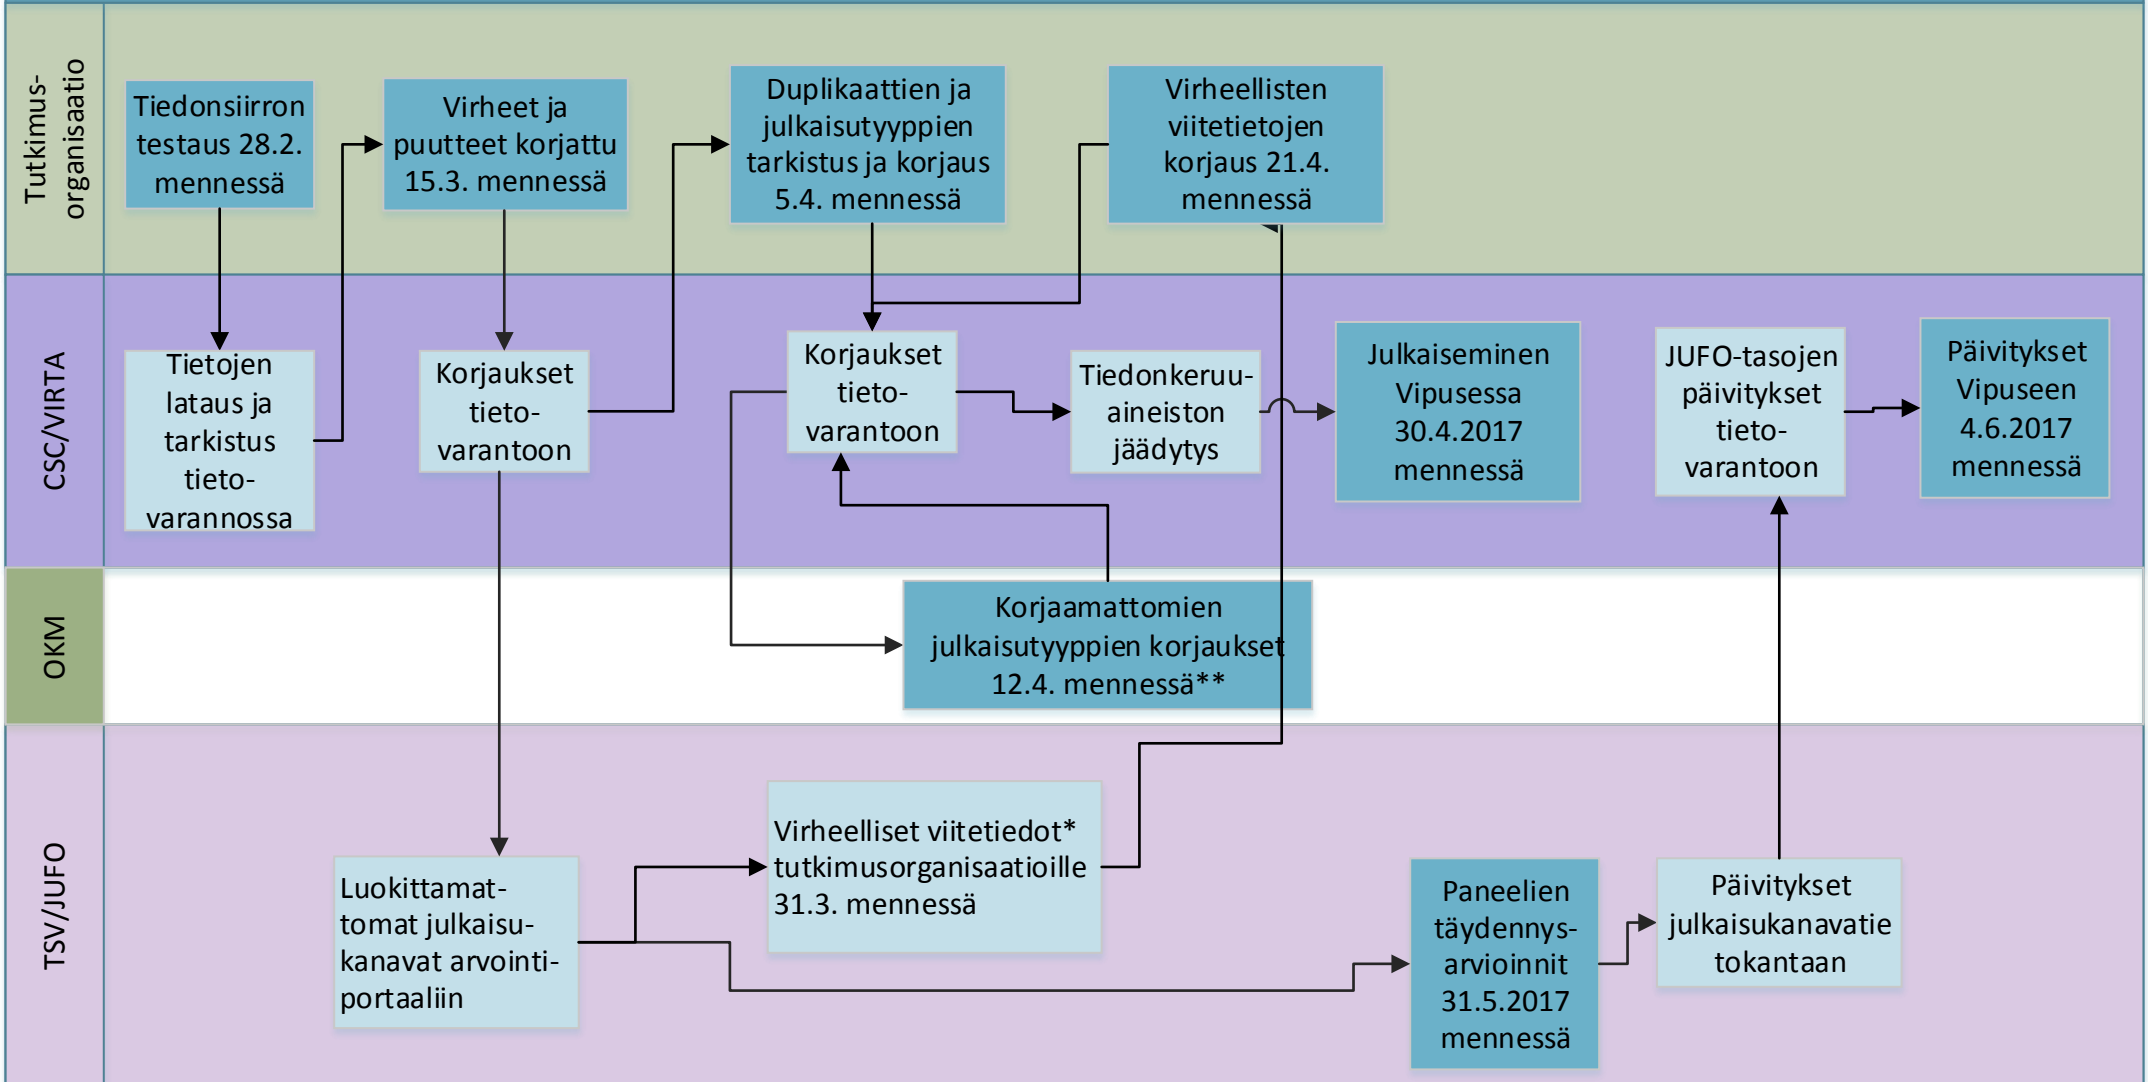

Julkaisutiedonkeruu 2016 VIRTA-julkaisutietopalvelun kautta

*) Virheelliset viitetiedot = julkaisukanava löytyy Julkaisufoorumin tietokannasta, mutta sitä ei ole tunnistettu virheellisen tai puutteellisen tiedon vuoksi

***) Mikäli ristiriitaisia julkaisutyyppejä ei ole organisaatioiden toimesta korjattu, OKM päättää julkaisulle julkaisutyypin ja ne korjataan tietovarantoon