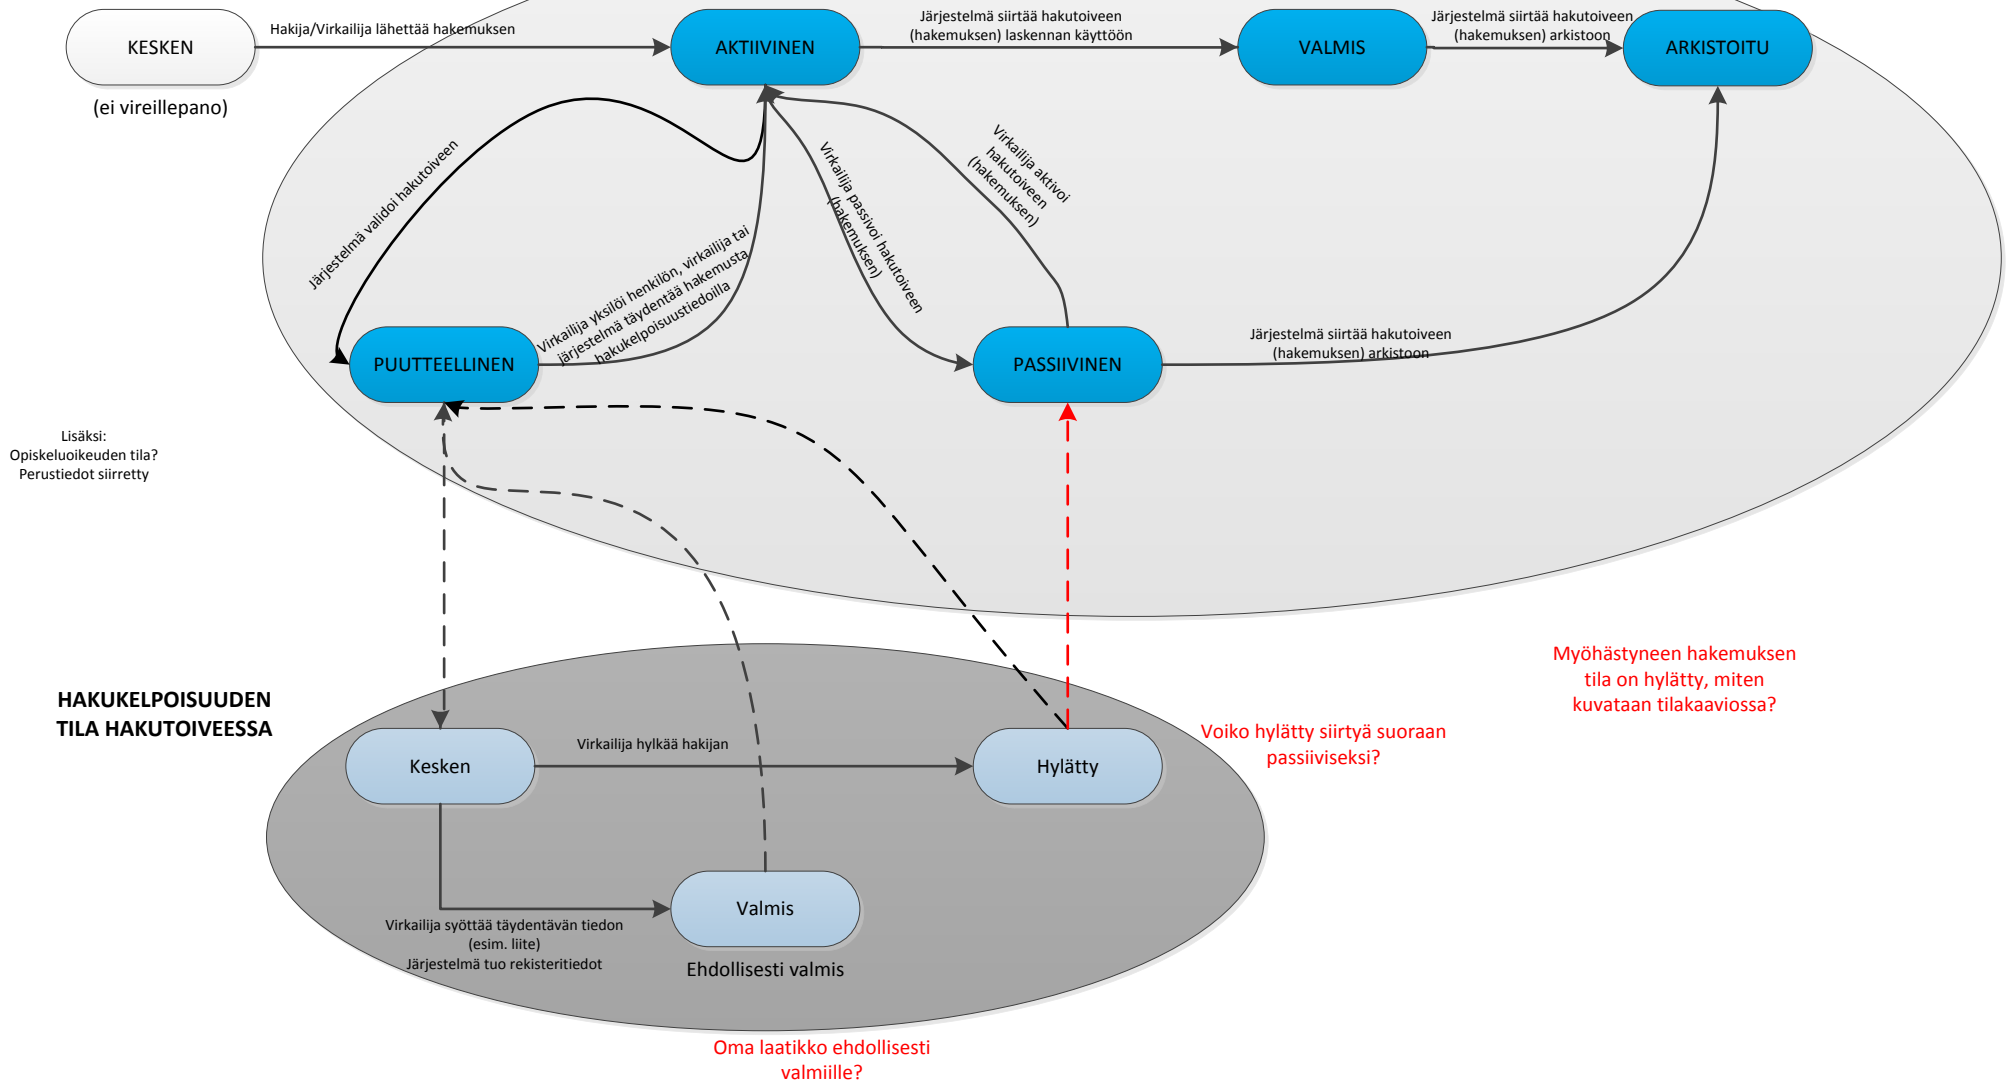

**HAKUTOIVEEN TILA HAKEMUKSELLA  
VAI  
HAKIJAN TILA HAKUTOIVEELLA (=HAKEMUKSELLA)?**

Hakijakohtainen tila osoittaa hakijan suhdetta hakemaansa koulutukseen eri vaiheissa prosessia. Hakijakohtainen tila voi myös laukaista automaattisesti prosessiin liittyviä muita toimenpiteitä esimerkiksi viestintään liittyen. Erotuksena valintatapajonkohtaisesta tilasta on hakijalla vielä hakuohjeittain häntä koskeva tila. Tämä määrittelee viime kädessä hakijan ja hakuohjeen tuloksen suhdetta. (<https://confluence.csc.fi/pages/viewpage.action?pageId=22324250>)