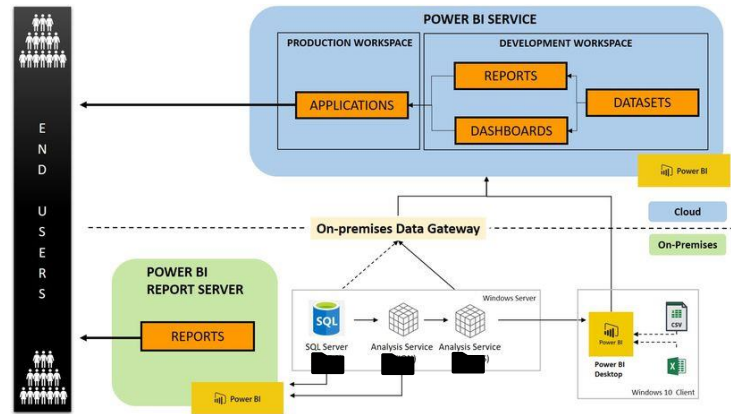

Kandipalautte raportointi Aallossa ArvoAPIa hyödyntäen

Anna Fomkin

Integraatioalusta Friends

1. Haetaan kysymykset ja tallennetaan tietokantaan
2. Haetaan kyselykerrat ja tallennetaan tietokantaan
3. Haetaan opiskeluoikeudet
4. Haetaan kysymysryhmä ja tallennetaan tietokantaan
5. Haetaan vastaajat ja tallennetaan tietokantaan
6. Haetaan vastaukset ja tallennetaan tietokantaan (haetaan vain uusimmat vastaukset)

<https://arvo.csc.fi/api-docs/index.html#/export>

Datamalli ja raportti

SQL Server Analysis Services (SSAS)

Power BI

Hyödyt

- Data siistissä muodossa
- Reaaliaikainen automatisoitu raportointi
- Vastaajien koulutusohjelmien ja pääaineiden kohdentaminen