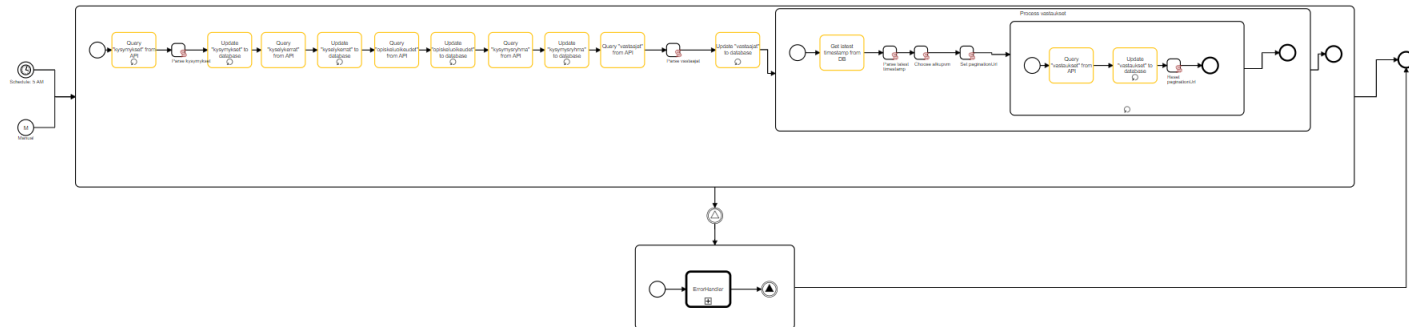

Kandipalautte raportointi Aallossa ArvoAPIa hyödyntäen

Anna Fomkin

Integraatioalusta Friends

1. Haetaan kysymykset ja tallennetaan tietokantaan
2. Haetaan kyselykerrat ja tallennetaan tietokantaan
3. Haetaan opiskeluoikeudet
4. Haetaan kysymysryhmä ja tallennetaan tietokantaan
5. Haetaan vastaajat ja tallennetaan tietokantaan
6. Haetaan vastaukset ja tallennetaan tietokantaan (haetaan vain uusimmat vastaukset)

<https://arvo.csc.fi/api-docs/index.html#/export>

Datamalli ja raportti

SQL Server Analysis Services (SSAS)

Power BI

Hyödyt

- Data siistissä muodossa
- Reaaliaikainen automatisoitu raportointi
- Vastaajien koulutusohjelmien ja pääaineiden kohdentaminen