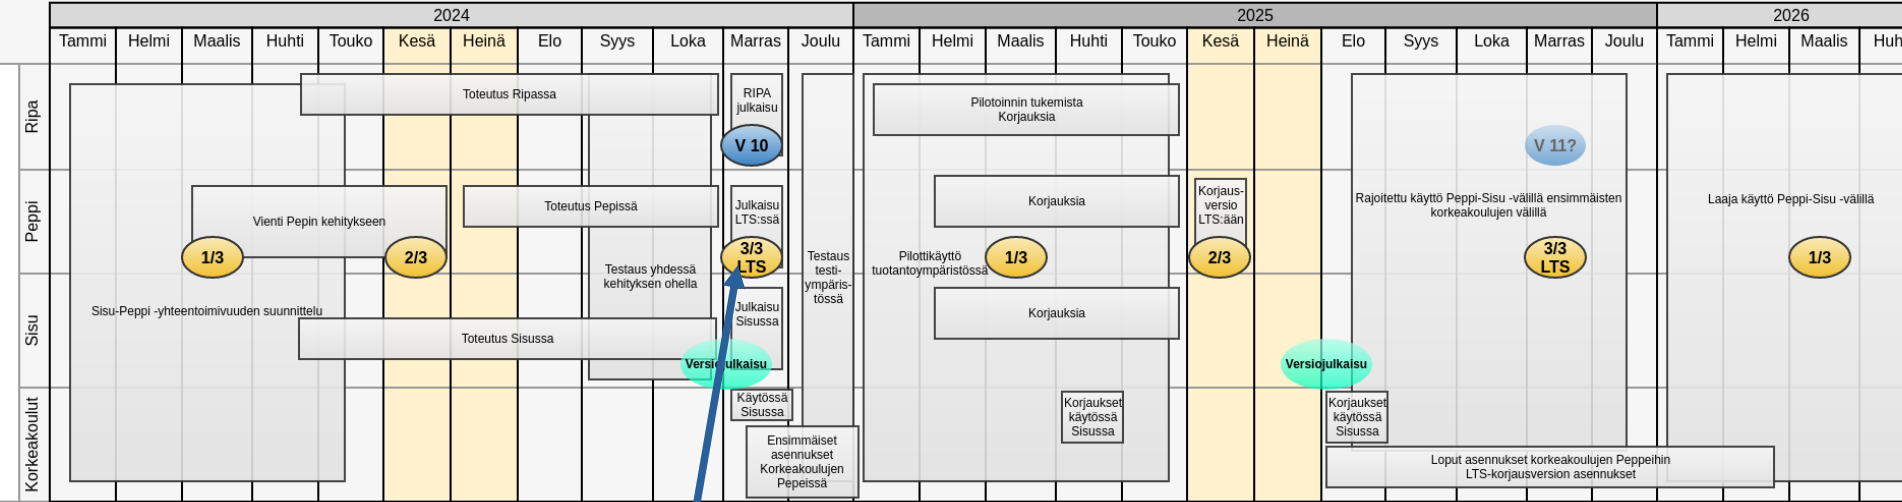

CSC

ICT Solutions for
Brilliant Minds

Ristiinopiskelupalvelun ajankohtaiset Peppi-Sisu -yhteentoimivuus

Digihuone - 20.12.2023

Olli Lyytinen - CSC

Peppi-Peppi ja Sisu-Sisu toimii

- Keväästä 2023 Ripa tuotantokäytössä Peppi-Peppi -tiedonsiirroissa
- Syksyllä 2023 aloitettu Sisu-Sisu -tiedonsiirrot

Peppi-Peppi ja Sisu-Sisu toimii

- Keväästä 2023 Ripa tuotantokäytössä Peppi-Peppi -tiedonsiirroissa
- Syksyllä 2023 aloitettu Sisu-Sisu -tiedonsiirrot

Peppi-Sisu ja Sisu-Peppi...

- Syksyllä 2023 myös aloitettu Peppi-Sisu -välinen testaus

Peppi-Sisu ja Sisu-Peppi... ei toimi

- Syksyllä 2023 myös aloitettu Peppi-Sisu -välinen testaus
- Ja odotetusti törmätty ongelmiin
- PEPpi + Sisu = **PEPSI**

Pepsi-tiekartta 2024-2026

Testaus, suunnittelu ja toteutus