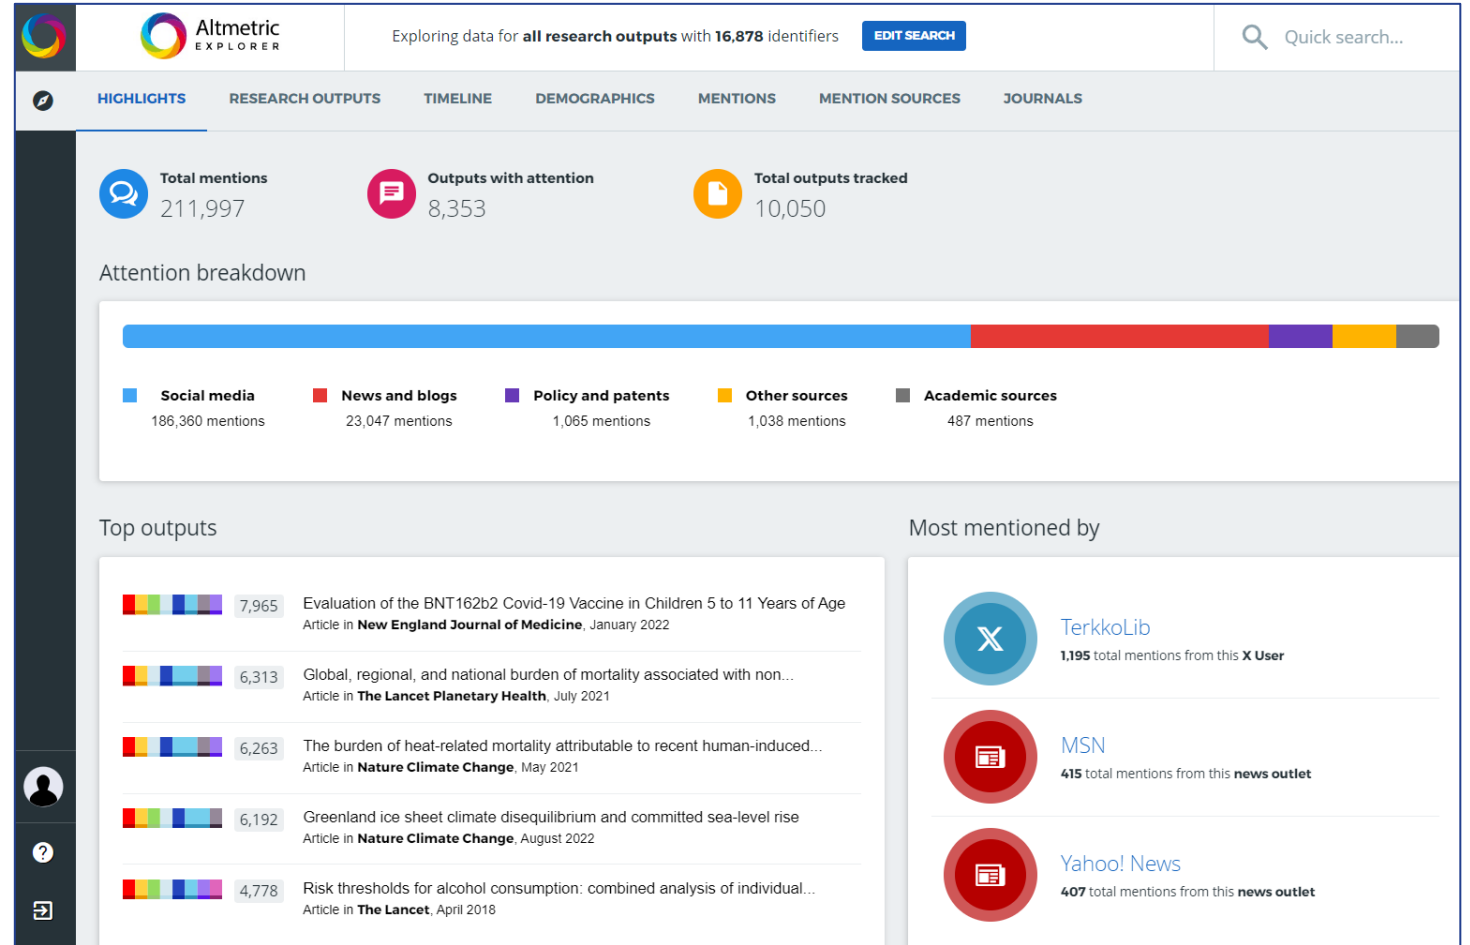

Altmetric Explorer hankittiin syyskuussa 2023