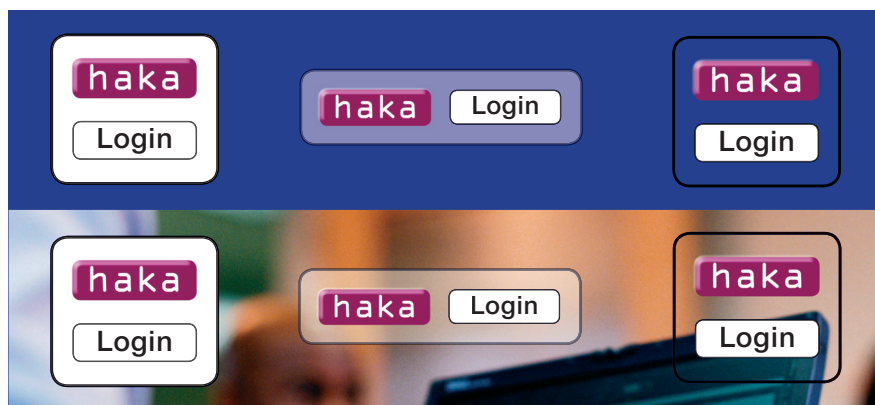

HENKILÖN SÄHKÖISEN TUNNISTUKSEN INFRASTRUKTUURI
HAKA- JA HAKA ENABLED -KÄYTTÄJÄTUNNISTEET

Versiot: HAKA ja HAKA ENABLED
Vaaka
Pysty

Tekstityyppi: OCRA
Alternate

Värit: { Spottiväri Pantone 228 C 100 %
Spottiväri 4-värisarjasta C = 0, M = 100, Y = 4, K = 41
Spottiväri RGB-arvioista R = 132, G = 0, B = 86

Esimerkkejä läpinäkyvyydestä:

0 %

50 %

100 %

Huomioitavaa: Kirjaimien ja kuvioiden mittasuhteita tai etäisyyksiä toisistaan ei saa muuttaa.

Lisätiedot: Kirsi Hepolehto, CSC, kirsi.hepolehto@csc.fi

TIEDOSTON NIMI	KÄYTTÖKOHDE	PIKSELIKOKO	TIEDOSTOKOKO
haka_row.gif	tekstiriville	54x17	1 K
hakaenabled.pdf	painotuote	1407x693	2,79 M
haka.pdf	painotuote	1407x446	1,80 M
haka_portrait_small.gif	www, pysty	71x63	4,37 K
haka_portrait_medium.gif	www, pysty	105x94	9,64 K
haka_portrait_large.gif	www, pysty	133x120	15,6 K
haka_landskape_small.gif	www, vaaka	99x27	2,61 K
haka_landskape_medium.gif	www, vaaka	142x38	5,2 K
haka_landskape_large.gif	www, vaaka	225x60	13,2 K