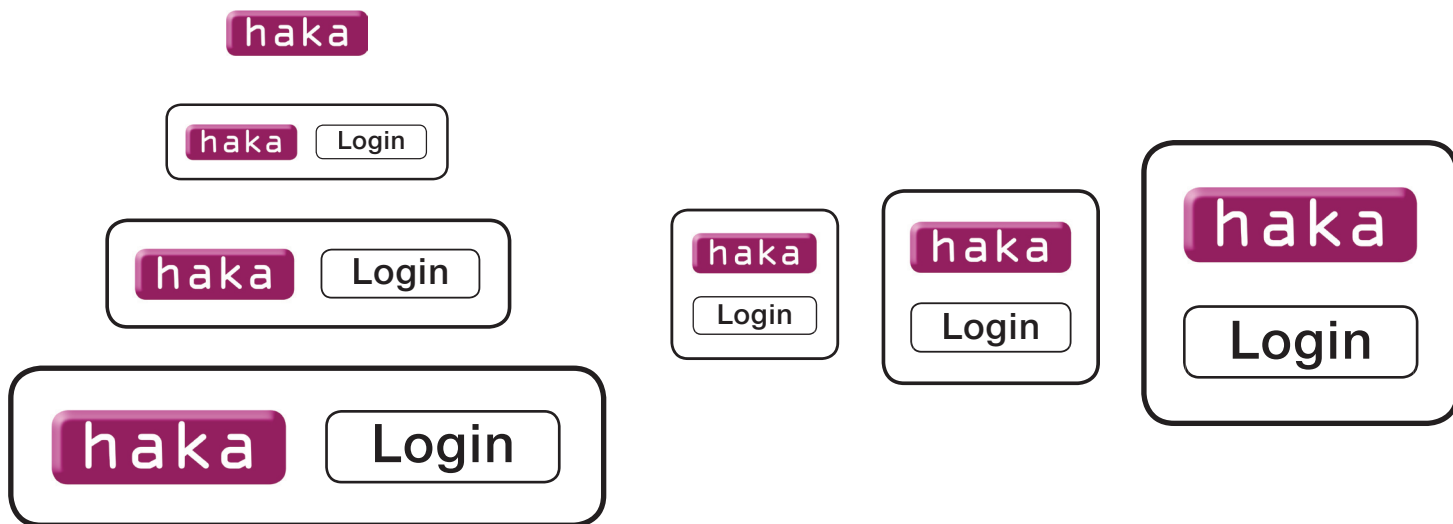

HENKILÖN SÄHKÖISEN TUNNISTUKSEN INFRASTRUKTUURI
HAKA- JA HAKA ENABLED -KÄYTTÄJÄTUNNISTEET

Versiot: HAKA ja HAKA ENABLED
Vaaka
Pysty

Tekstityyppi: OCRA
Alternate

Värit: { Spottiväri Pantone 228 C 100 %
Spottiväri 4-värisarjasta C = 0, M = 100, Y = 4, K = 41
Spottiväri RGB-arvioista R = 132, G = 0, B = 86

Esimerkkejä läpinäkyvyydestä:

0 %

50 %

100 %

Huomioitavaa: Kirjaimien ja kuvioiden mittasuhteita tai etäisyyksiä toisistaan ei saa muuttaa.

Lisätiedot: Kirsi Hepolehto, CSC, kirsi.hepolehto@csc.fi

TIEDOSTON NIMI	KÄYTTÖKOHDE	PIKSELIKOKO	TIEDOSTOKOKO
haka_row.gif	tekstiriville	54x17	1 K
hakaenabled.pdf	painotuote	1407x693	2,79 M
haka.pdf	painotuote	1407x446	1,80 M
haka_portrait_small.gif	www, pysty	71x63	4,37 K
haka_portrait_medium.gif	www, pysty	105x94	9,64 K
haka_portrait_large.gif	www, pysty	133x120	15,6 K
haka_landskape_small.gif	www, vaaka	99x27	2,61 K
haka_landskape_medium.gif	www, vaaka	142x38	5,2 K
haka_landskape_large.gif	www, vaaka	225x60	13,2 K

enabled