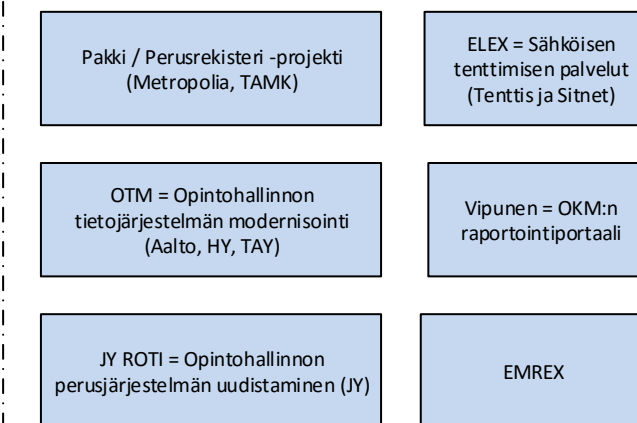

SeAMKin kartta valtakunnallisista tietohallinnon sekä tutkimus- ja opintohallinnon verkostoista ja kehitysryhmistä

Opintopolku

Opintojen tukipalvelut ja hallinto

Virta

Peppi

Opiskelijaksi ilmoittautumispalvelu OIIL

Tietohallinto

Tutkimushallinto

Rehtorien neuvostot

Seurannassa olevat muut kehitysprojektit

Kartassa käytetyt symbolit

yhdistin

Toimija
(Toiminnan vetäjä)
SeAMKin osallistujat

Seurattava projekti