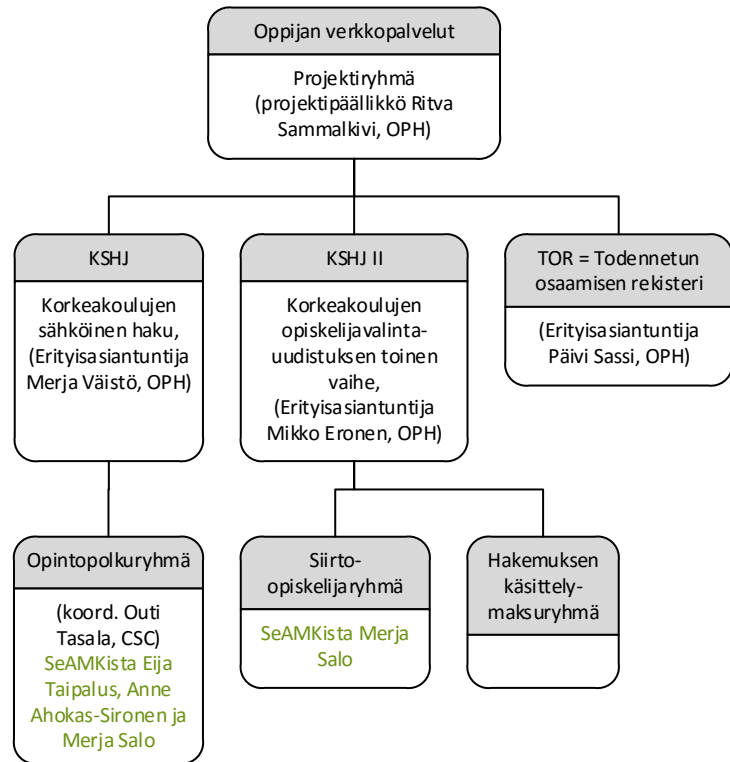

SeAMKin kartta valtakunnallisista tietohallinnon sekä tutkimus- ja opintohallinnon verkostoista ja kehitysryhmistä

Opintopolku

Opintojen tukipalvelut ja hallinto

Virta

Peppi

Opiskelijaksi ilmoittautumispalvelu OIIL

Tietohallinto

Tutkimushallinto

Rehtorien neuvostot

Seurannassa olevat muut kehitysprojektit

Kartassa käytetyt symbolit

yhdistin

Toimija
(Toiminnan vetäjä)
SeAMKin osallistujat

Seurattava projekti