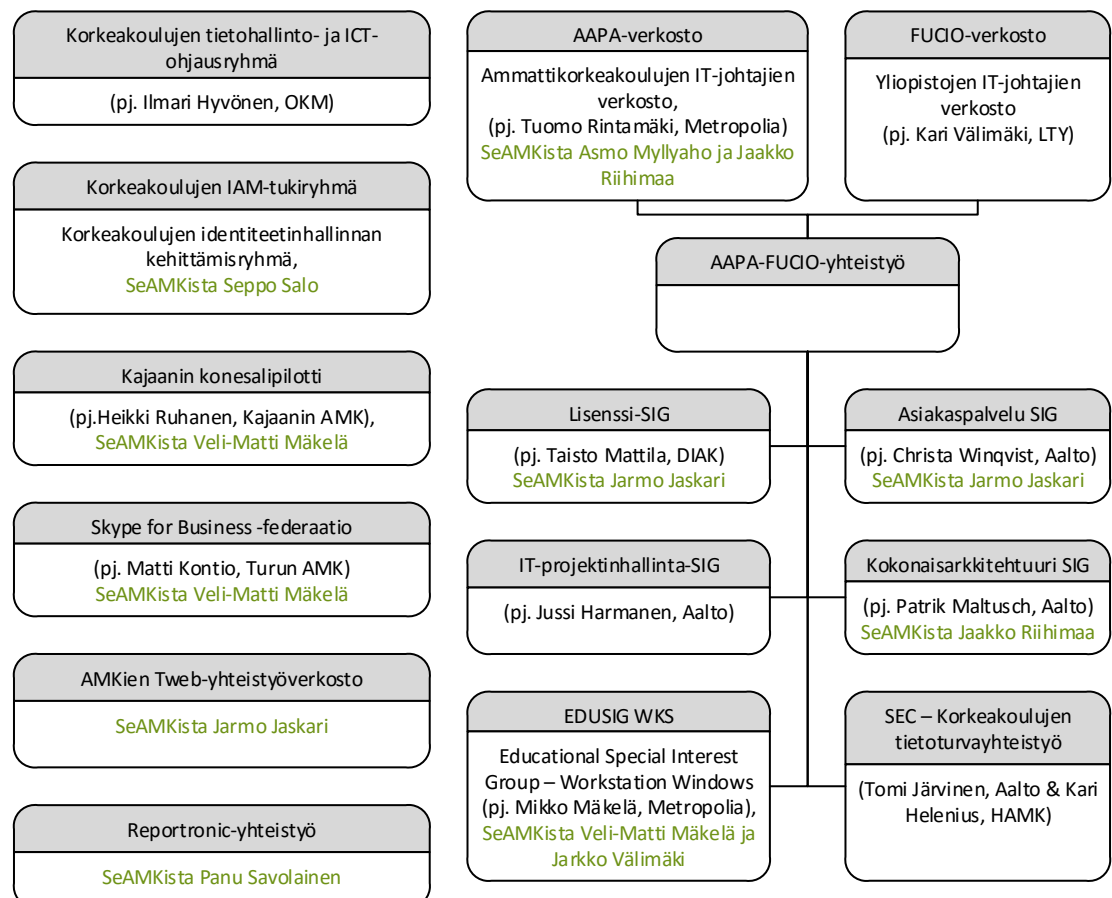

SeAMKin kartta valtakunnallisista tietohallinnon sekä tutkimus- ja opintohallinnon verkostoista ja kehitysryhmistä

Opintopolku

Opintojen tukipalvelut ja hallinto

Virta

Peppi

Opiskelijaksi ilmoittautumispalvelu OIIL

Tietohallinto

Tutkimushallinto

Rehtorien neuvostot

Seurannassa olevat muut kehitysprojektit

Kartassa käytetyt symbolit

yhdistin

Toimija
(Toiminnan vetäjä)
SeAMKin osallistujat

Seurattava projekti

Ryhmä