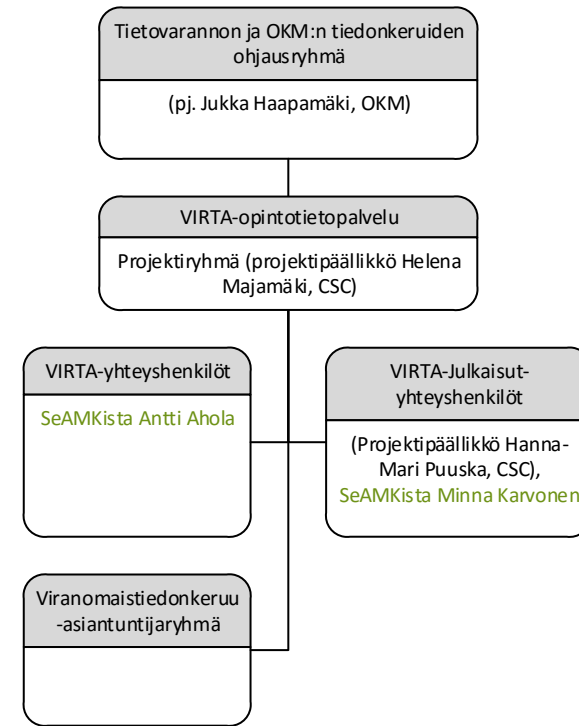

SeAMKin kartta valtakunnallisista tietohallinnon sekä tutkimus- ja opintohallinnon verkostoista ja kehitysryhmistä

Opintopolku

Opintojen tukipalvelut ja hallinto

Virta

Peppi

Opiskelijaksi ilmoittautumispalvelu OIIL

Tietohallinto

Tutkimushallinto

Rehtorien neuvostot

Seurannassa olevat muut kehitysprojektit

Kartassa käytetyt symbolit

yhdistin

Toimija
(Toiminnan vetäjä)
SeAMKin osallistujat

Seurattava projekti