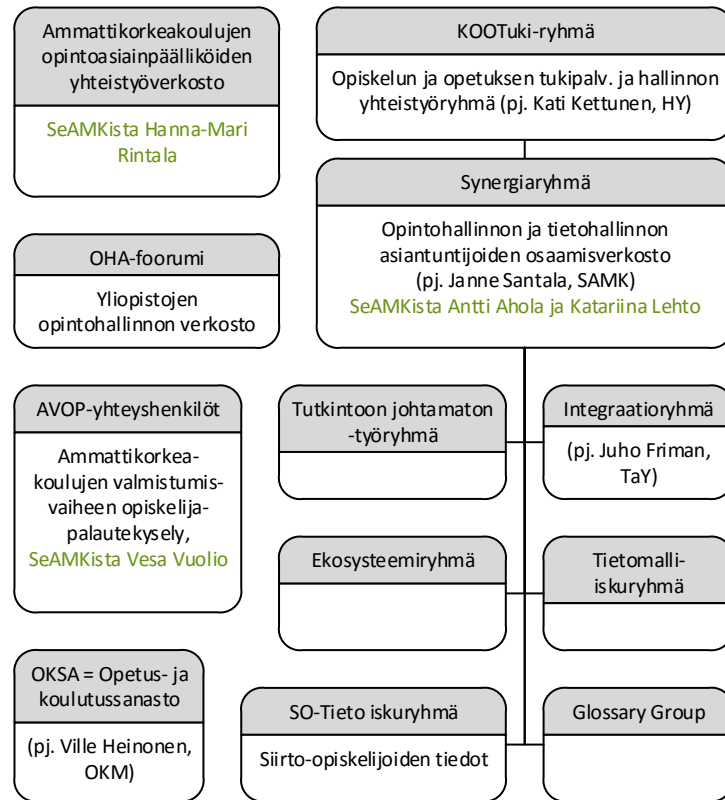

SeAMKin kartta valtakunnallisista tietohallinnon sekä tutkimus- ja opintohallinnon verkostoista ja kehitysryhmistä

Opintopolku

Opintojen tukipalvelut ja hallinto

Virta

Peppi

Opiskelijaksi ilmoittautumispalvelu OIIL

Tietohallinto

Tutkimushallinto

Rehtorien neuvostot

Seurannassa olevat muut kehitysprojektit

Kartassa käytetyt symbolit

yhdistin

Toimija
(Toiminnan vetäjä)
SeAMKin osallistujat

Seurattava projekti

Ryhmä