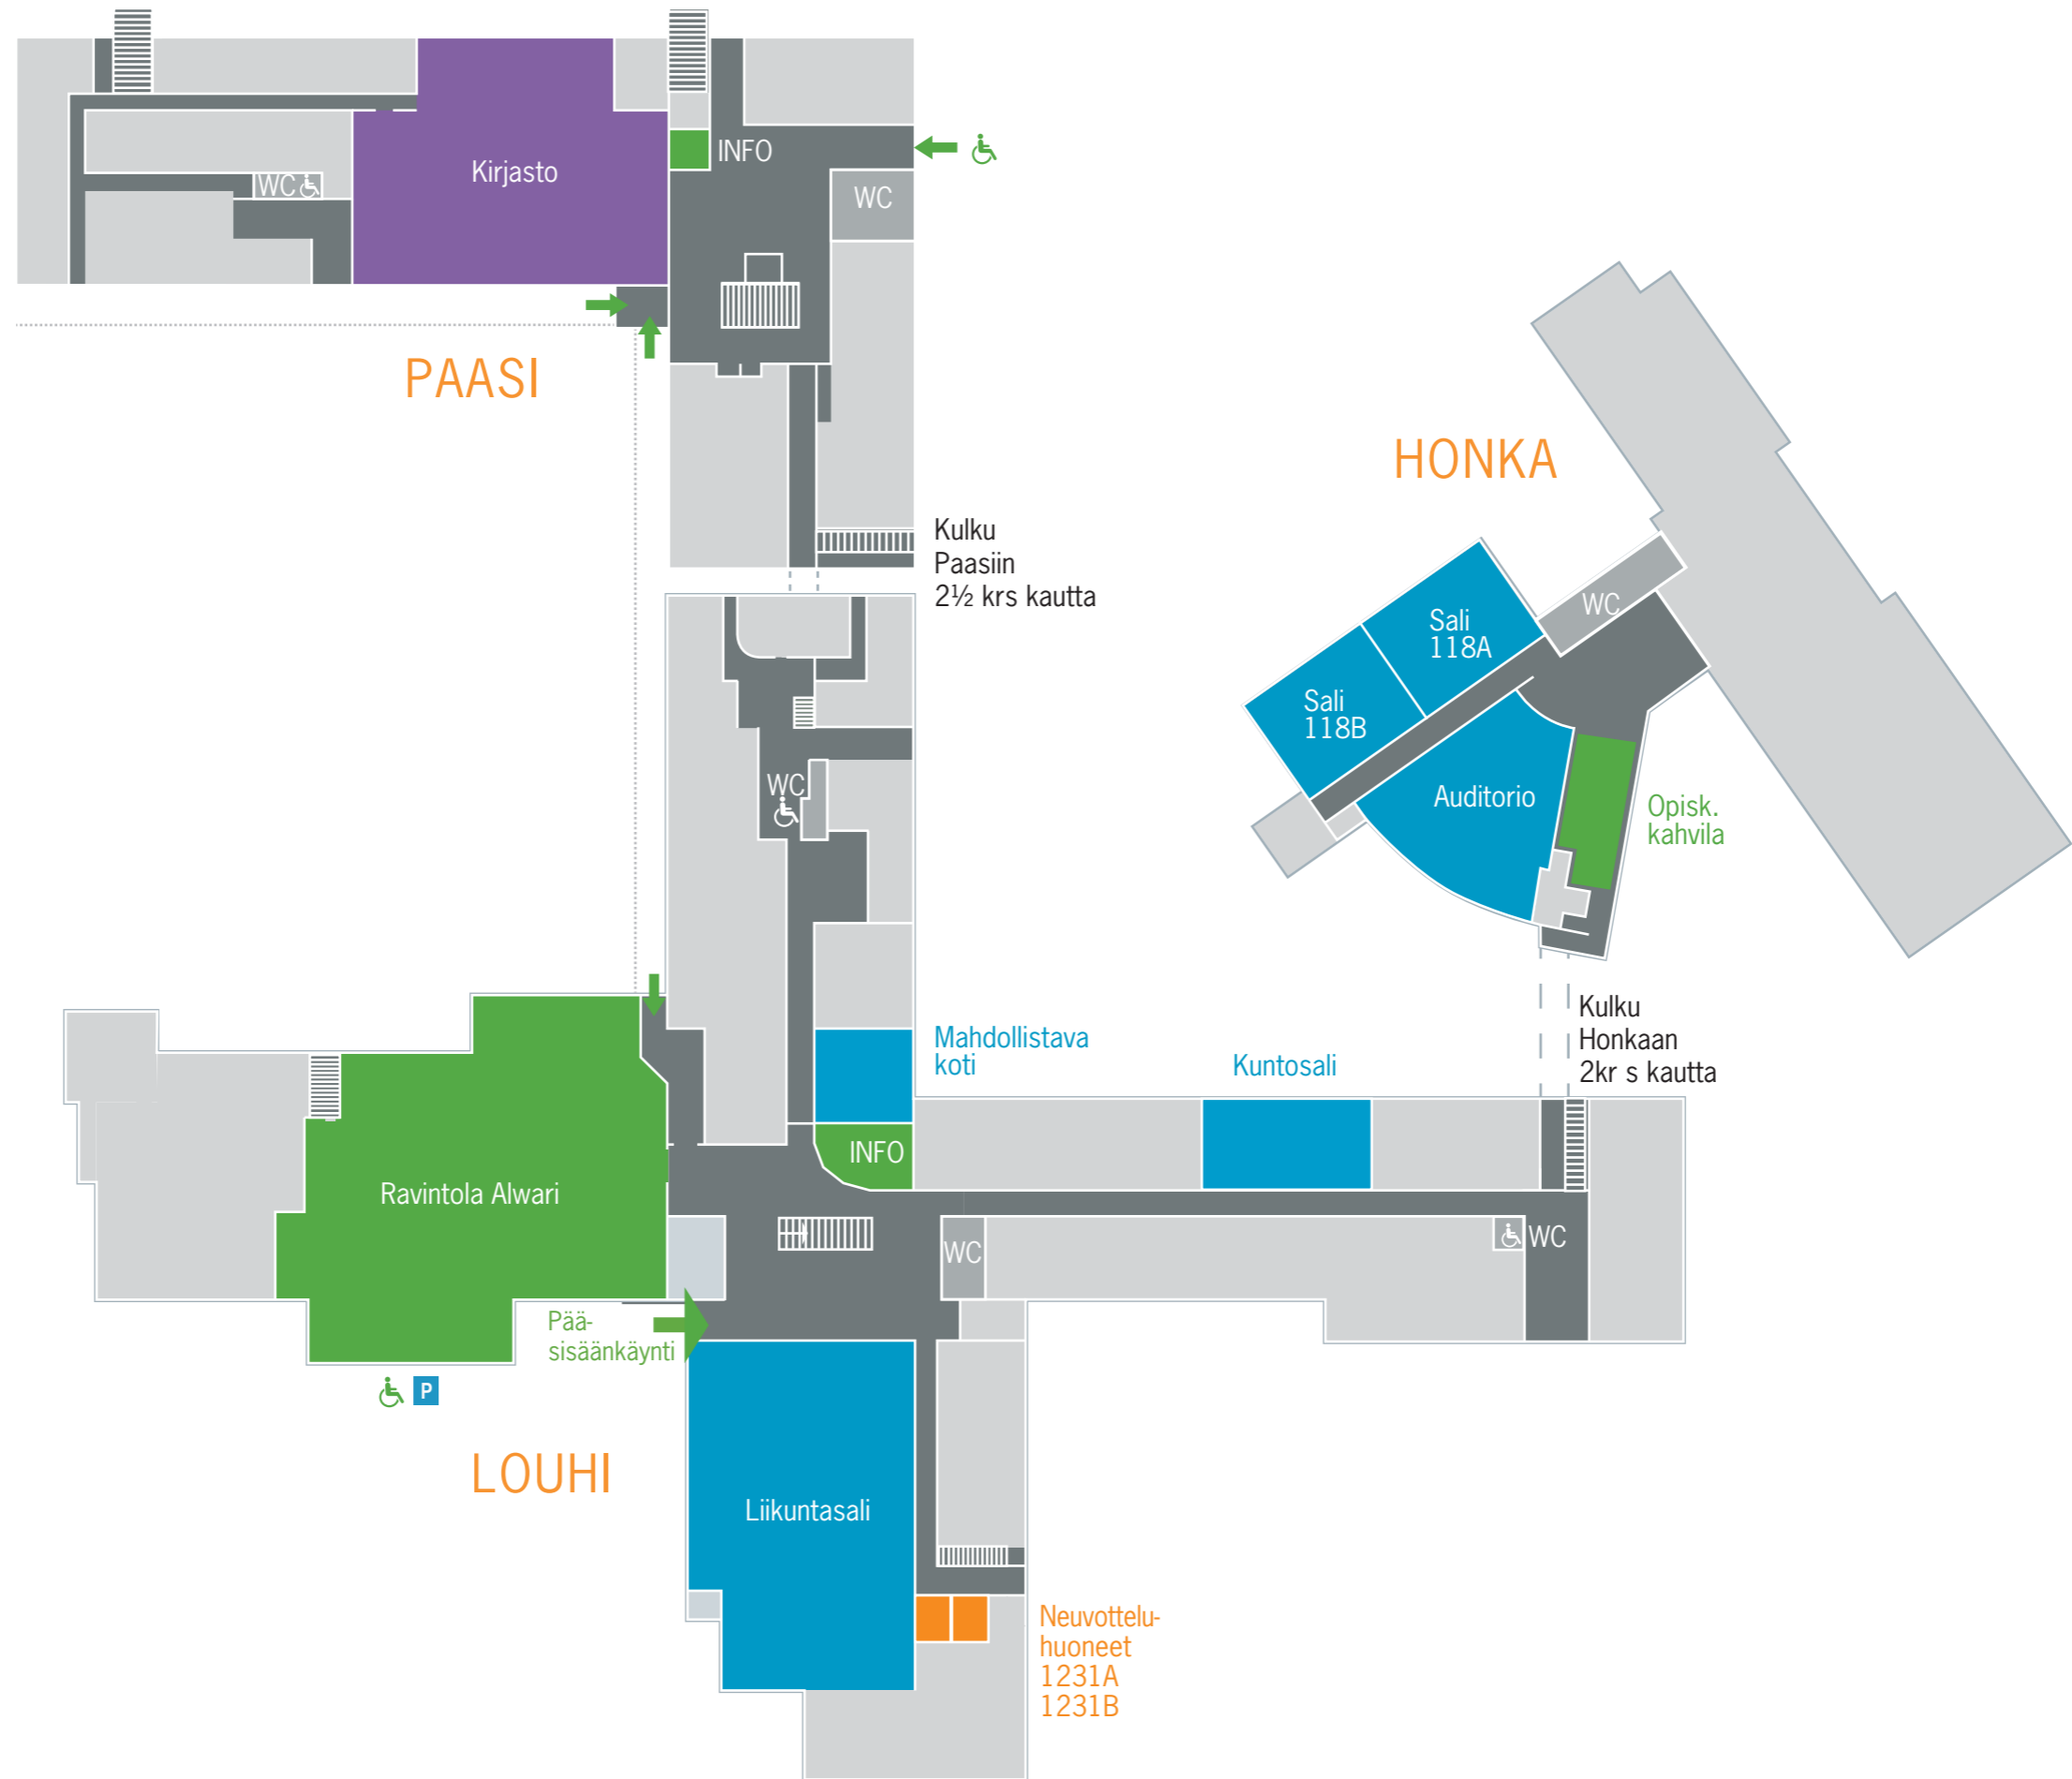

# Professorintien kampus, 1. krs

 Virastomestarit 040 141 5515