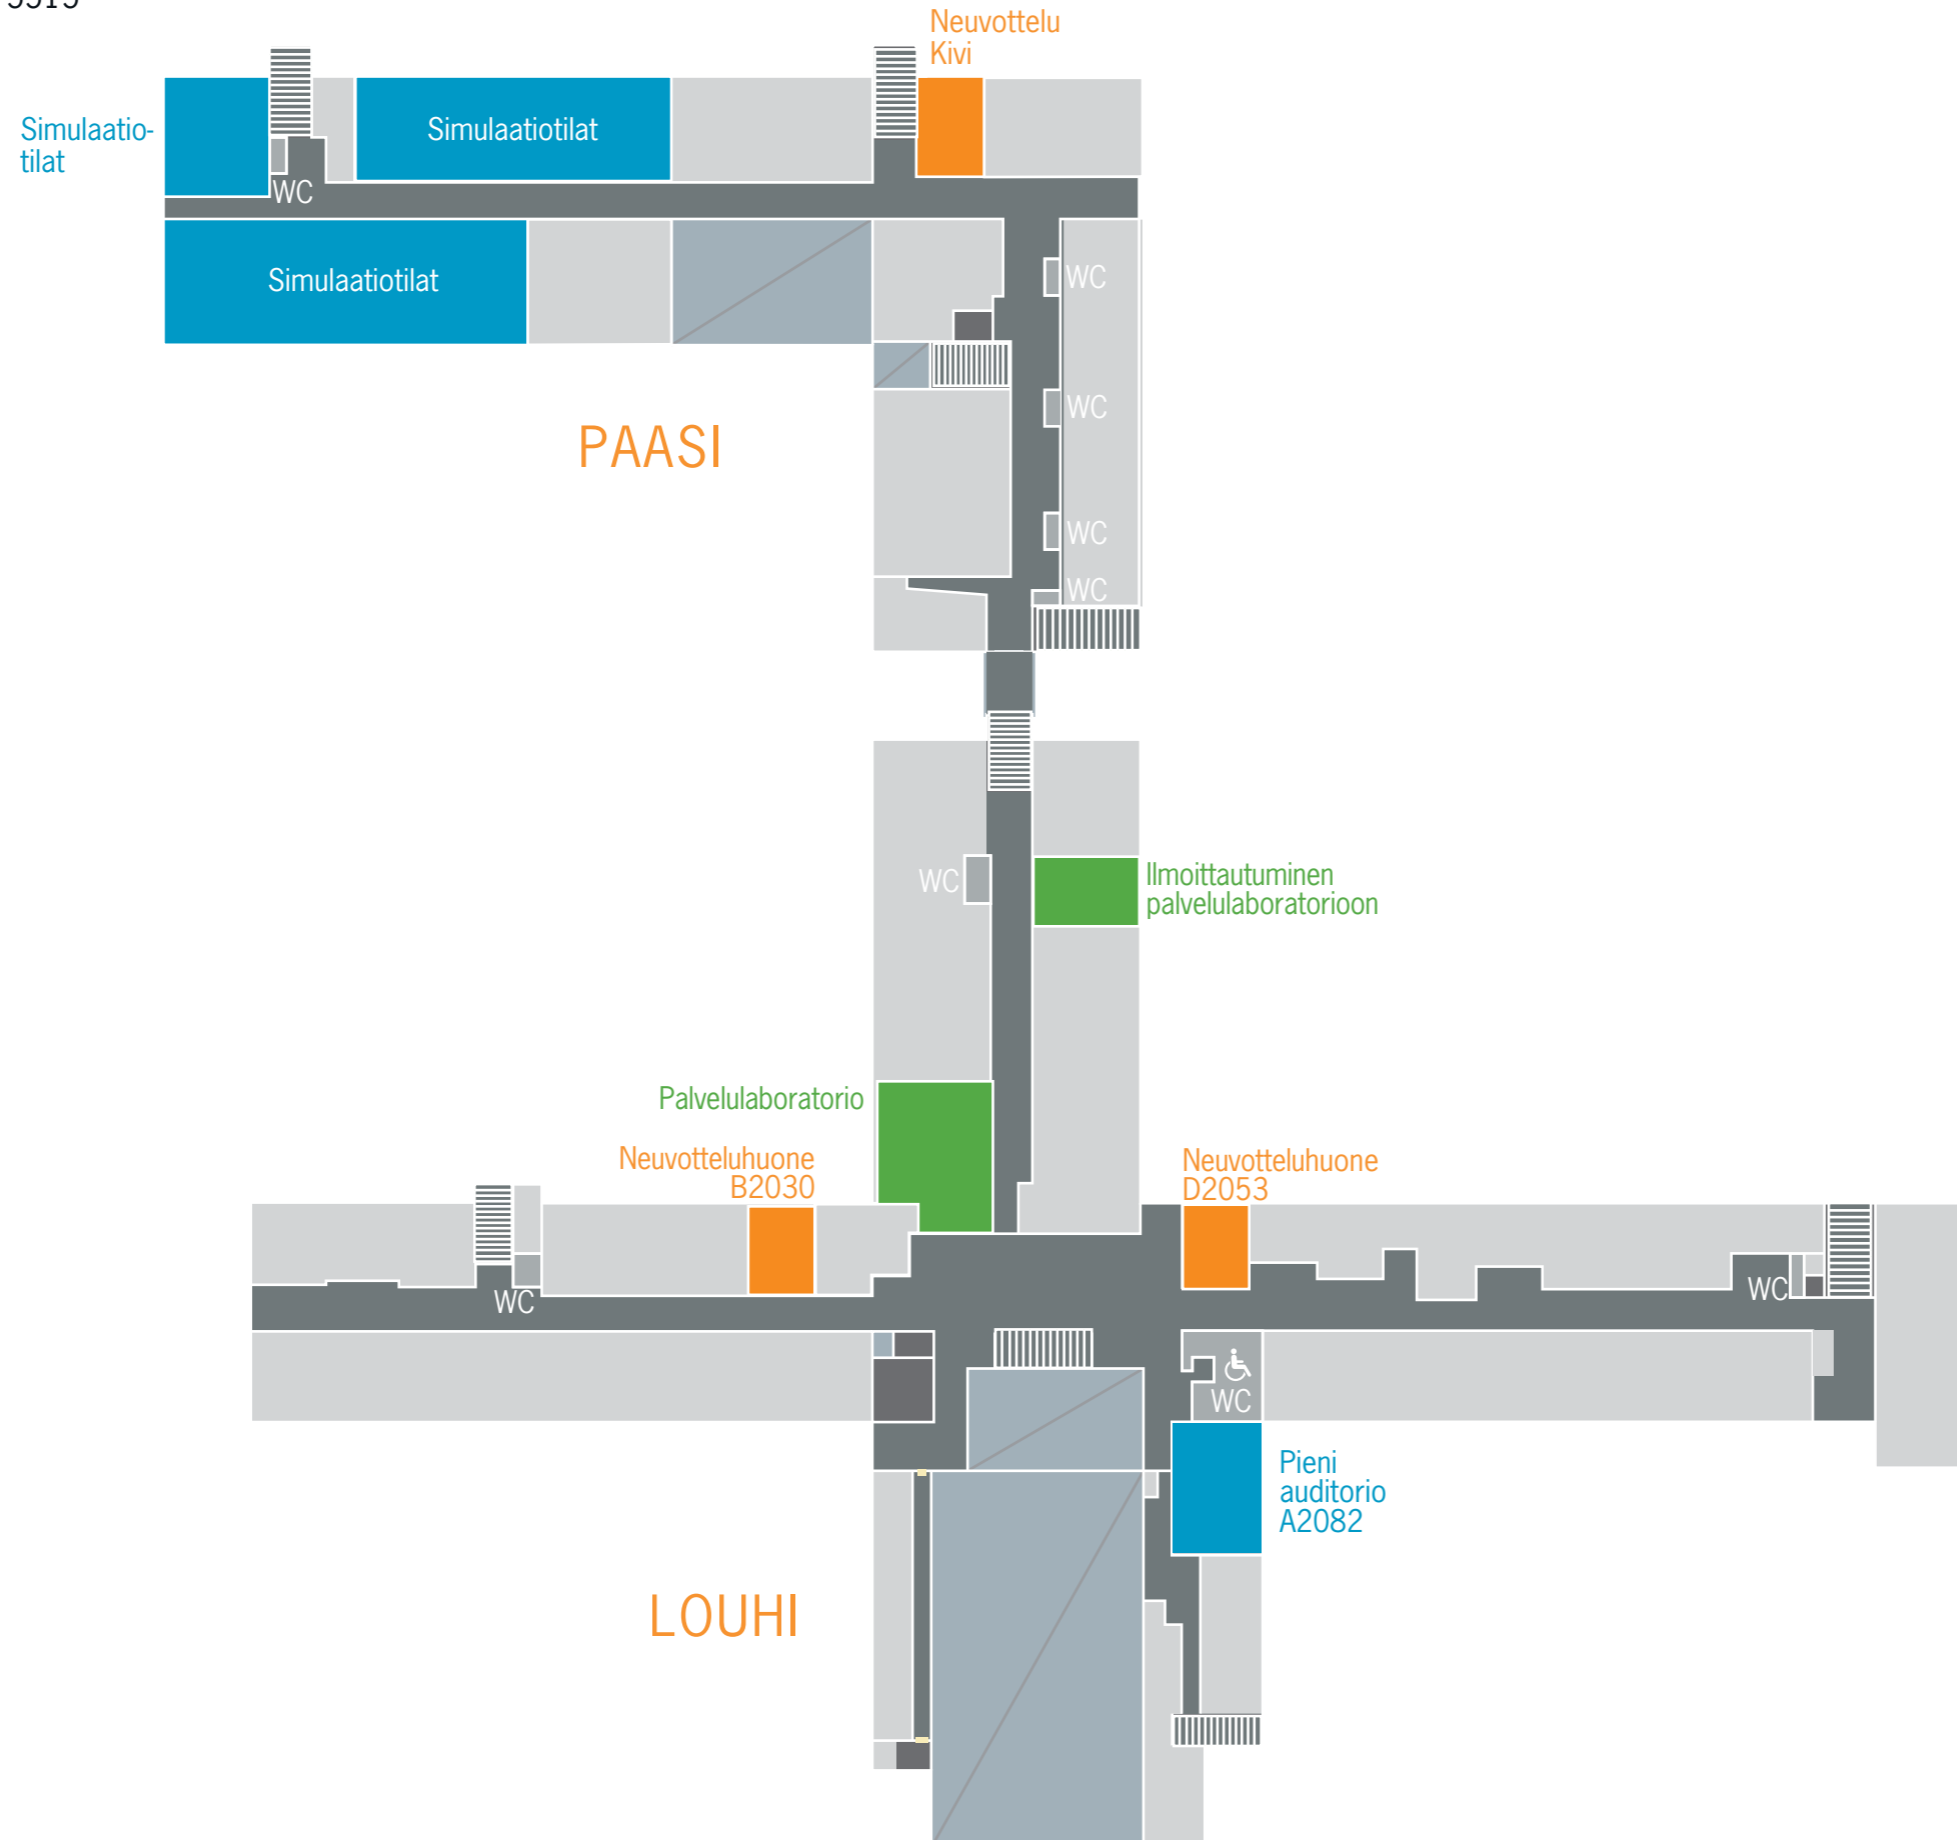

Professorintien kampus, 2. krs

Virastomestarit 040 141 5515