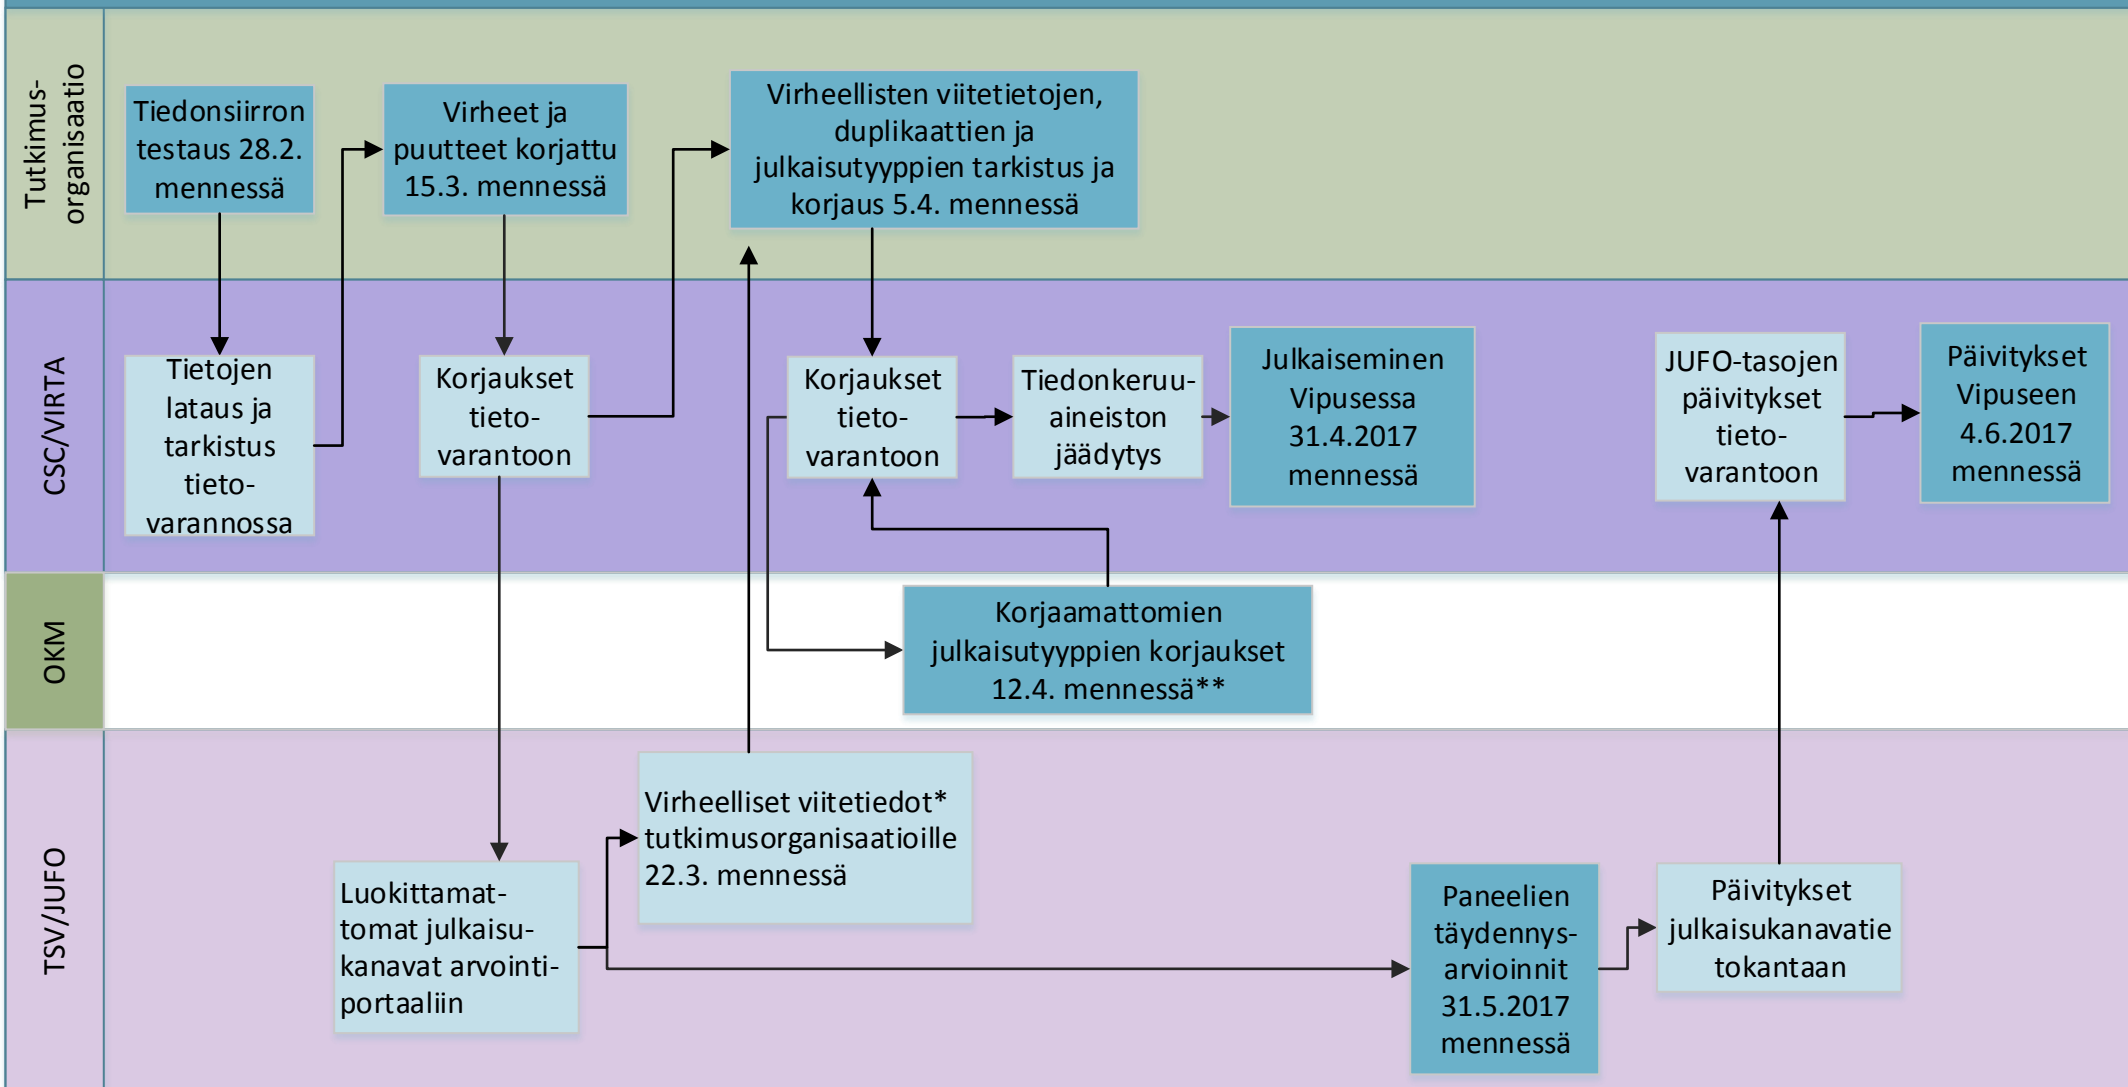

Julkaisutiedonkeruu 2016 VIRTA-julkaisutietopalvelun kautta

*) Virheelliset viitetiedot = julkaisukanava löytyy Julkaisufoorumin tietokannasta, mutta sitä ei ole tunnistettu virheellisen tai puutteellisen tiedon vuoksi

***) Mikäli ristiriitaisia julkaisutyyppejä ei ole organisaatioiden toimesta korjattu, OKM päättää julkaisulle julkaisutyypin ja ne korjataan tietovarantoon