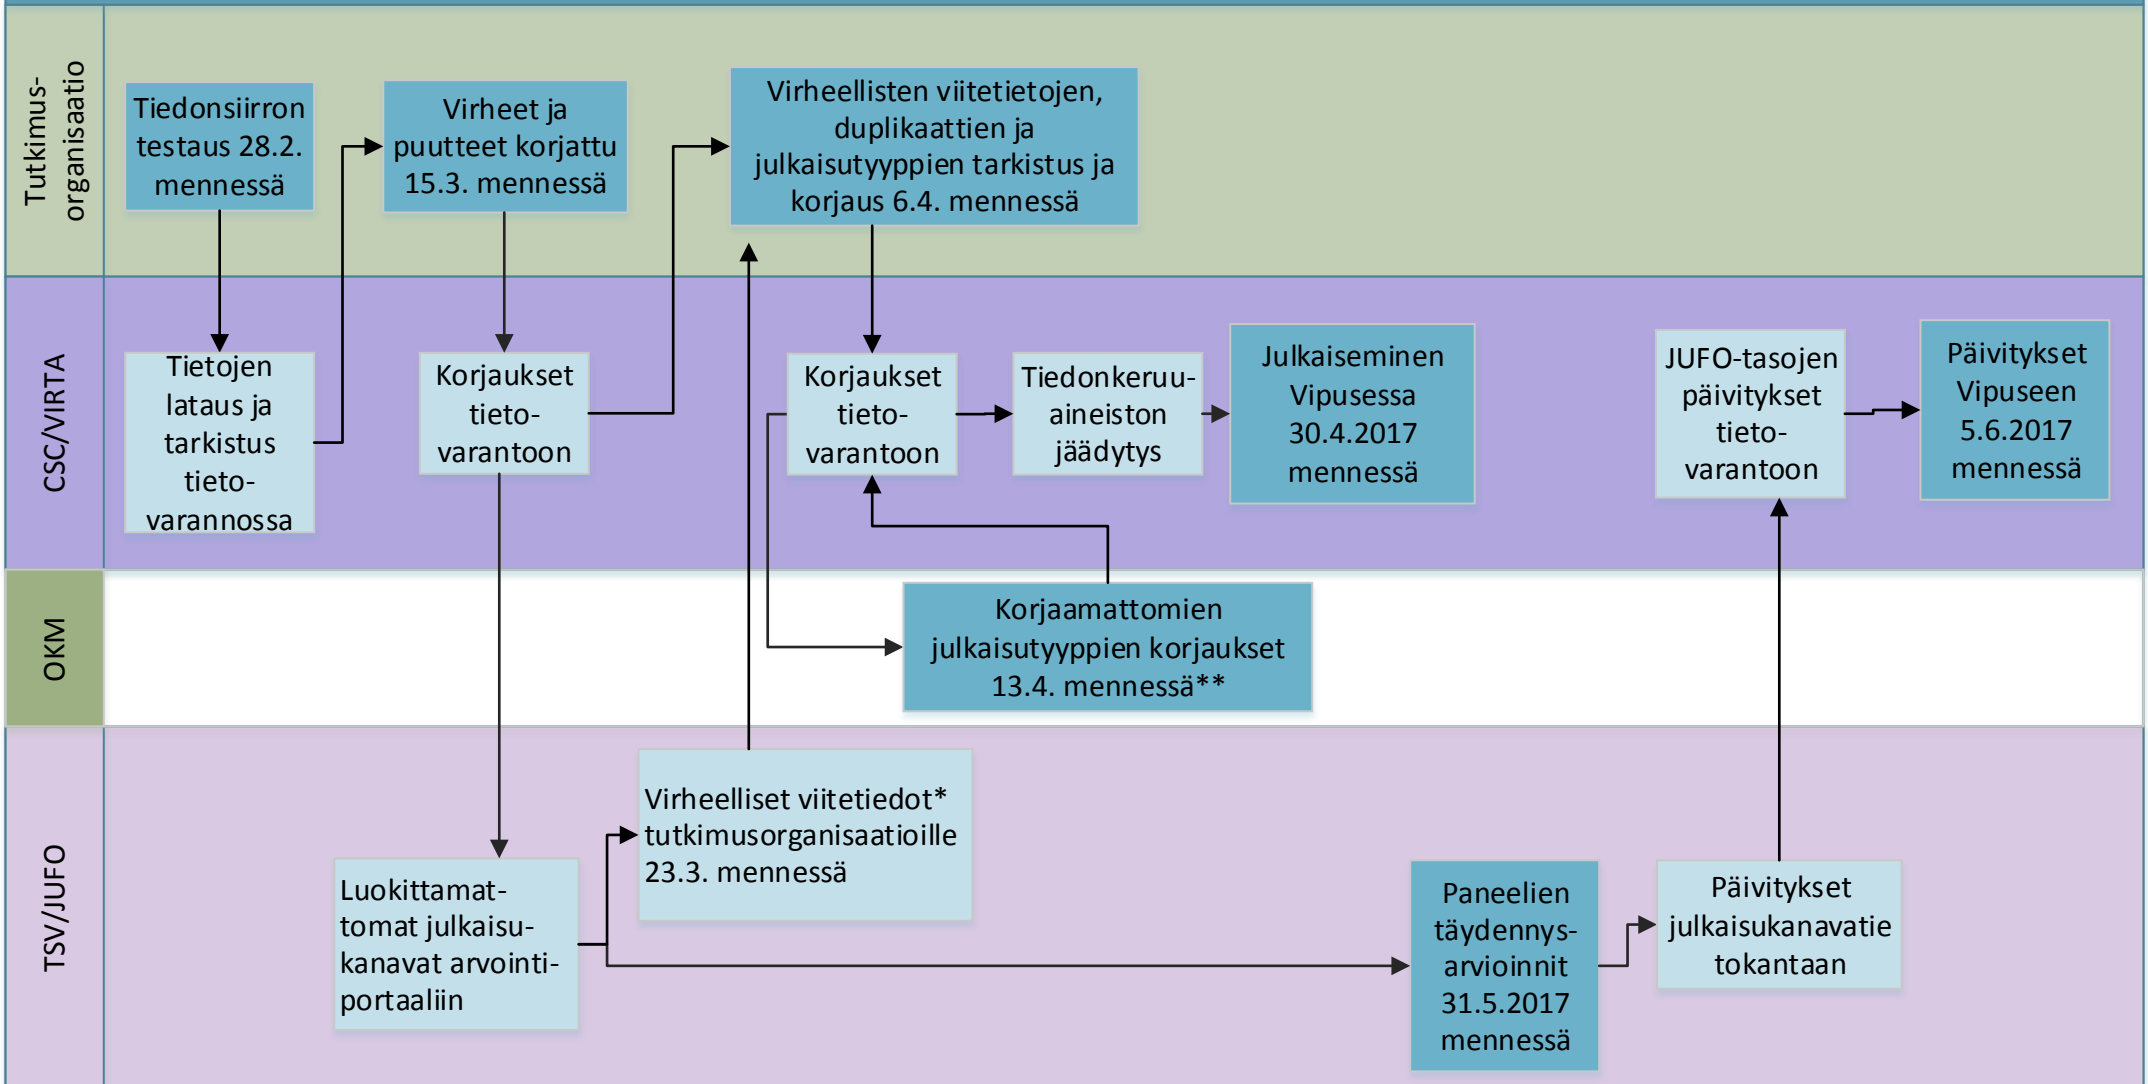

Julkaisutiedonkeruu 2017 VIRTA-julkaisutietopalvelun kautta

*) Virheelliset viitetiedot = julkaisukanava löytyy Julkaisufoorumin tietokannasta, mutta sitä ei ole tunnistettu virheellisen tai puutteellisen tiedon vuoksi

***) Mikäli ristiriitaisia julkaisutyyppejä ei ole organisaatioiden toimesta korjattu, OKM päättää julkaisulle julkaisutyypin ja ne korjataan tietovarantoon