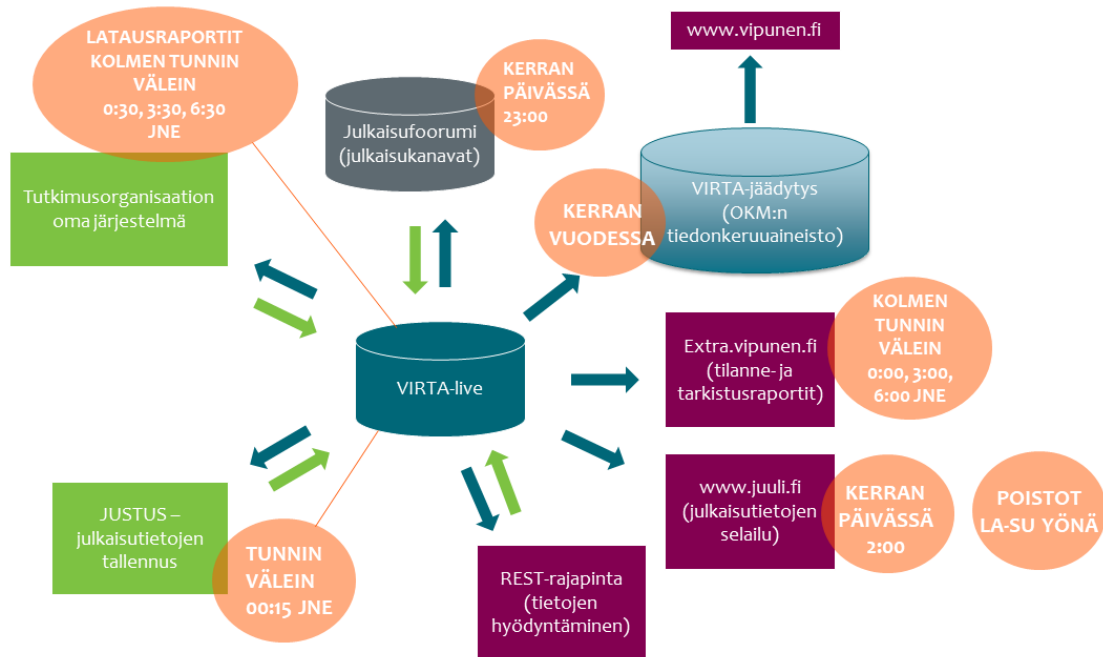

Latausten vuorokausirytmä

Lataukset tietovarantoon

VIRTA-julkaisutietopalveluun siirrettävät tiedot ladataan tietovarantoon joka päivä kolmen tunnin välein: klo 0.30, 3.30, 6.30, 9.30, 12.30, 15.30, 18.30 ja 21.30.

Raportit Extra-Vipuseen

Lataus- ja virheraportit ladataan Extra-Vipuseeniin ikään kolmen tunnin välein: klo 0.00, 3.00, 6.00, 9.00, 12.00, 15.00, 18.00, 21.00

Tiedot JUULLiin

Tiedot päivitetään JUULLiin kerran päivässä, joka aamu klo 2.00

VIRTA-julkaisutietopalvelun tietovirrat: latausten vuorokausirytmä